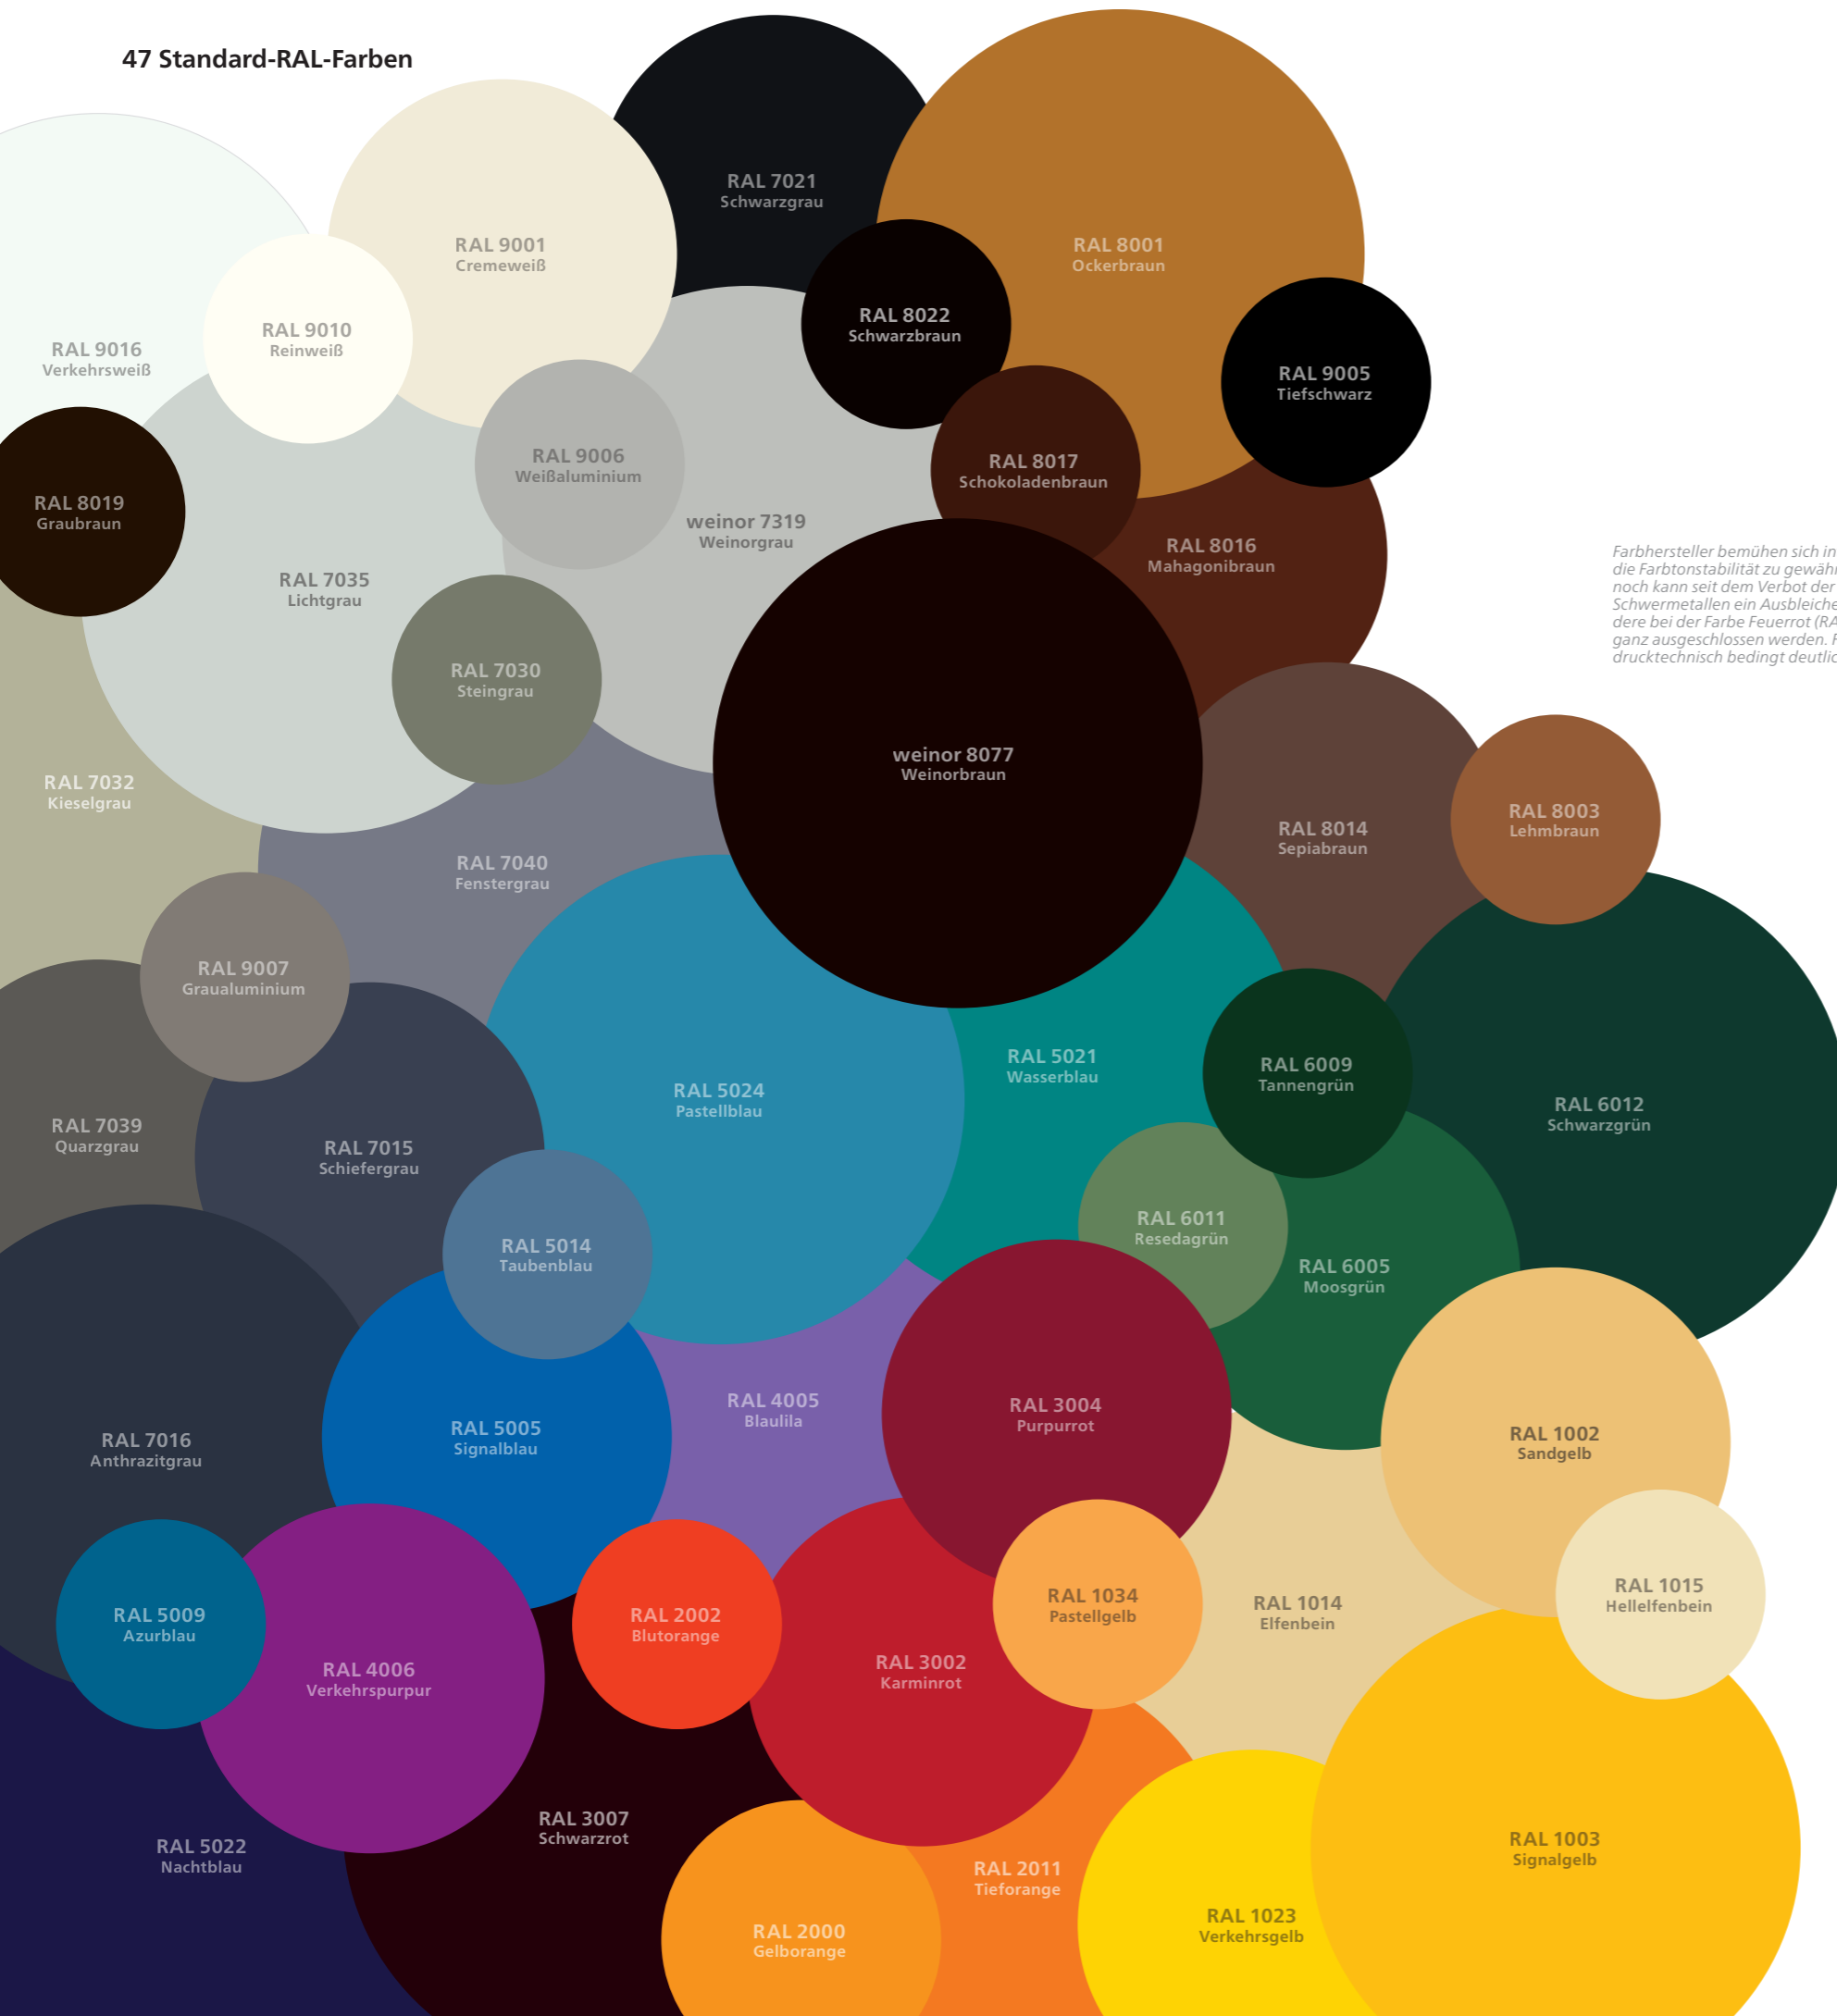

Sie umfasst vier unterschiedliche, hochwertige Tücher: StarScreen, Perluca, Soltis® und Glasfaserscreen. Alle bieten optimalen Sicht- und Sonnenschutz für Fenster, Terrasse und Balkon. Je nach Anforderung sind verschiedene Grade an Transparenz und Luftdurchlässigkeit möglich.

A grid of fabric swatches in various shades of grey and black, with different textures and patterns.

momentum

MODERN GREYS

A grid of fabric swatches in various shades of beige and brown, with different textures and patterns.

mélange

MODERN BEIGES

A grid of fabric swatches in various colors including yellow, orange, red, blue, and green, with different textures and patterns.

not crazy.

MODERN COLOURS

momentum, mélange und not crazy.
Wählen Sie aus den 3 Kollektionsteilen
Ihr Lieblingsdessin. Egal ob zeitlos neutrale,
harmonische oder kreative Trends – für
jeden Geschmack ist das richtige Material
und der passende Farbton dabei.

 my collections
Hochwertige Markisentücher

47 Standard-RAL-Farben

Über 200 topaktuelle Gestellfarben

Maximale Farbsicherheit – weinor bietet Ihnen über 200 unterschiedliche Gestellfarben. So haben Sie vielfältige Töne zur Auswahl, die mit der vorhandenen Architektur Ihrer Hausfassade harmonieren.